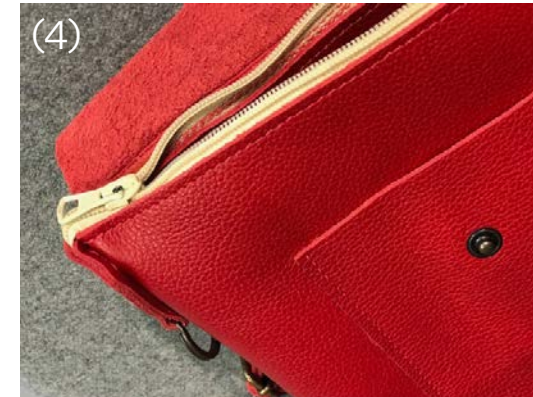

éclair écru + 3 poches

intérieures en cuir

4 coloris proposés :

→ MARRON (1)

→ NOIR GRAINÉ (2)

→ MARRON VIEILLI (3)

→ ROUGE GRAINÉ (4)

«À Petits Points» en
gaufrage sur la face avant
(sauf coloris 3)