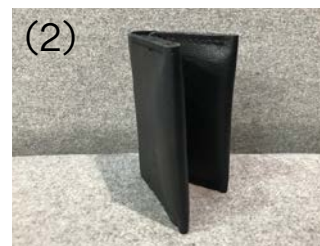

VENTE SPÉCIALE DE NOËL

14€

À petits points

Porte cartes

Dimensions:

10 x 7 cm

4 compartiments pouvant accueillir jusqu'à 8 cartes

4 coloris proposés :

→ MARRON (1)

→ NOIR (2)

→ BLEU (3)

→ JAUNE (4)

«À Petits Points» en gaufrage sur la face avant

Les produits sont fabriqués à la main, il est donc normal de rencontrer de légères variations dans le fini et les couleurs d'un produit à l'autre.